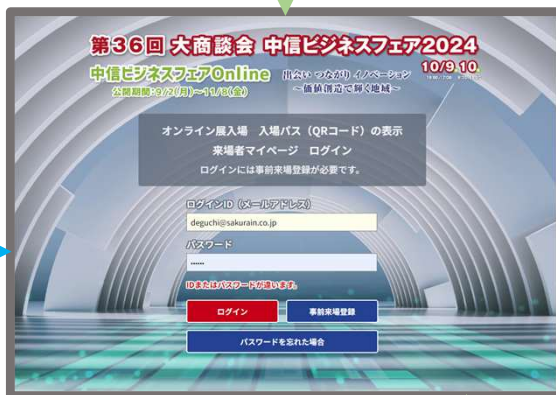

中信ビジネスフェア公式HPにアクセス

URL:https://kc-sc-bf2024.jp

中信ビジネスフェア2024 検索

第36回 大商談会 中信ビジネスフェア2024

事前来場登録からオンライン展入場・会場入場への手順

●来場登録

●登録完了メール

同アドレス・別氏名で複数名登録可能

URLをクリック

●ログインページ

パスワードを忘れた場合はログイン画面からパスワード再送ページに移動しアドレス・氏名を入力

デバイスがアドレス・パスワードを保存している場合はオンライン展に直接アクセス

登録後はログインページに直接アクセス

アドレス・パスワードを入力しログイン

●パスワード再送メール

●オンライン展