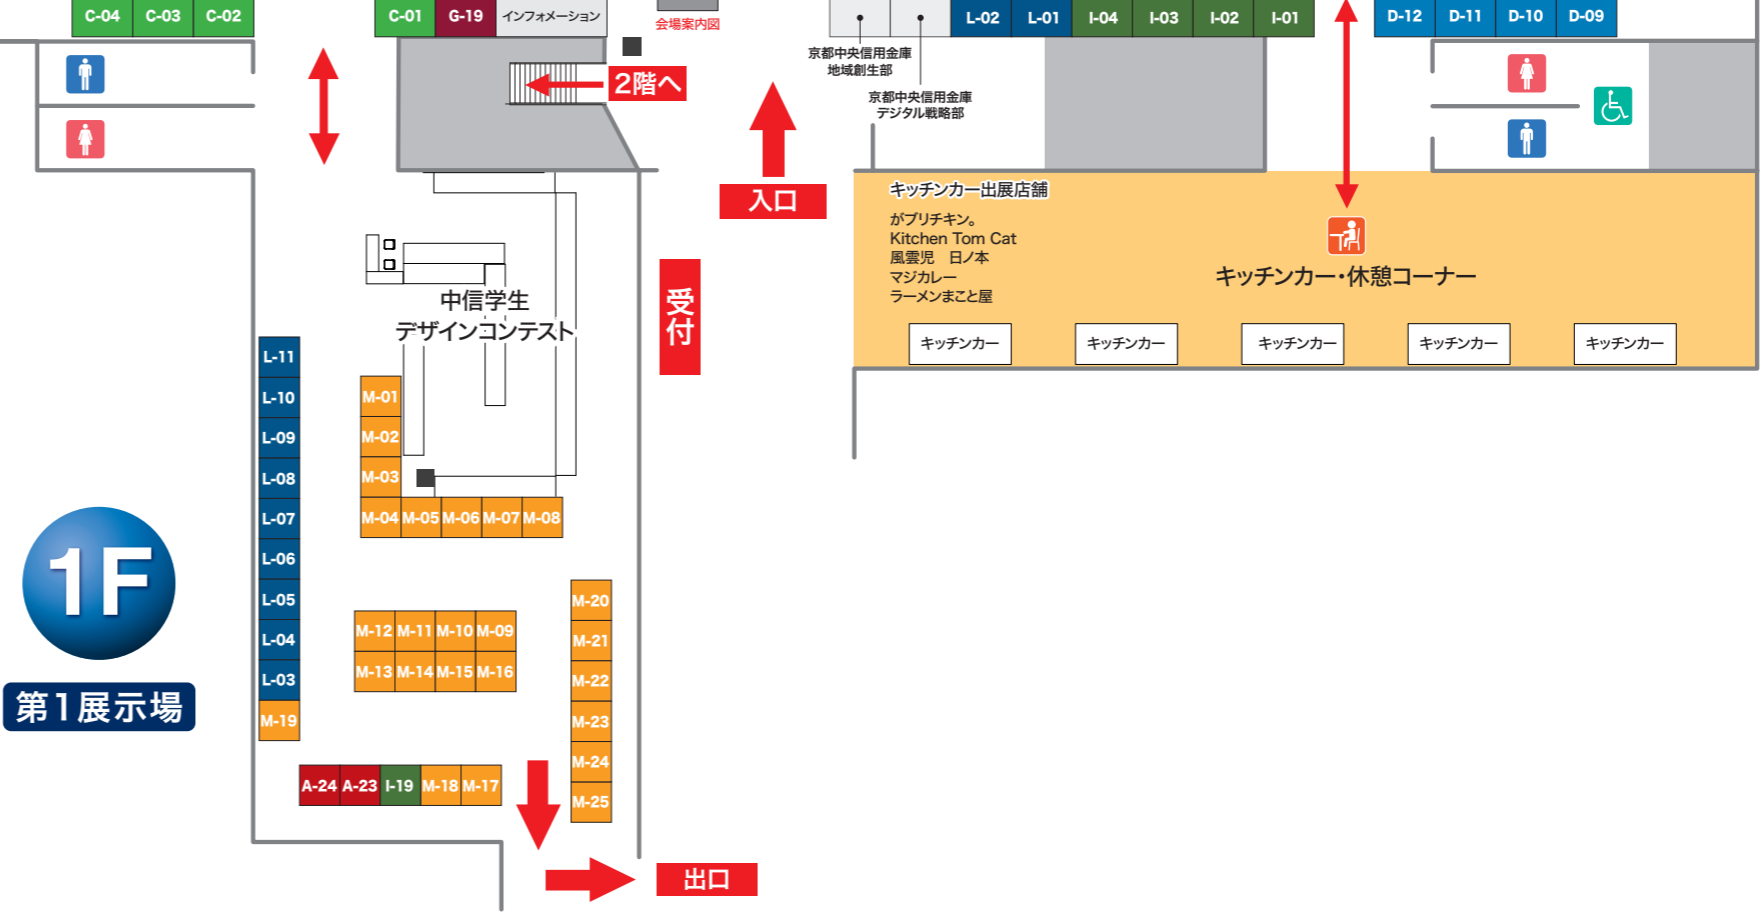

会場案内図

A	ものづくり①(機械・金属)
B	ものづくり②(電気・電子・化学)
C	ものづくり③(木工・繊維・紙・その他)
D	健康・医療・福祉・介護
E	コンサルティング・保険・販売促進
F	食品
G	エコ・環境
H	建設・住宅
I	情報通信・IT関連
K	生活・レジャー
L	学校
M	公共・支援機関
	食フェスタ
	キッチンカー
	老舗料亭特別弁当販売コーナー

大展示場

出展企業・団体一覧(五十音順)

- ★イノベーションゾーン出展者
- ★北陸能登応援ゾーン出展者
- ★信金出展ゾーン出展者

アントレ 京都・知恵アントレ大賞2024受賞企業

A	ものづくり①(機械・金属)
B	ものづくり②(電気・電子・化学)
C	ものづくり③(木工・繊維・紙・その他)
D	健康・医療・福祉・介護
E	コンサルティング・保険・販売促進
F	食品
G	エコ・環境
H	建設・住宅
I	情報通信・IT関連
K	生活・レジャー
L	学校
M	公共・支援機関
	食フェスタ
	キッチンカー
	老舗料亭特別弁当販売コーナー

老舗料亭特別弁当販売

初出店 **茶の井**

初出店 9日のみ **萬亀楼**

京大和

下鴨茶寮

魚三楼

音北 KYOTO KITCHO

中村楼