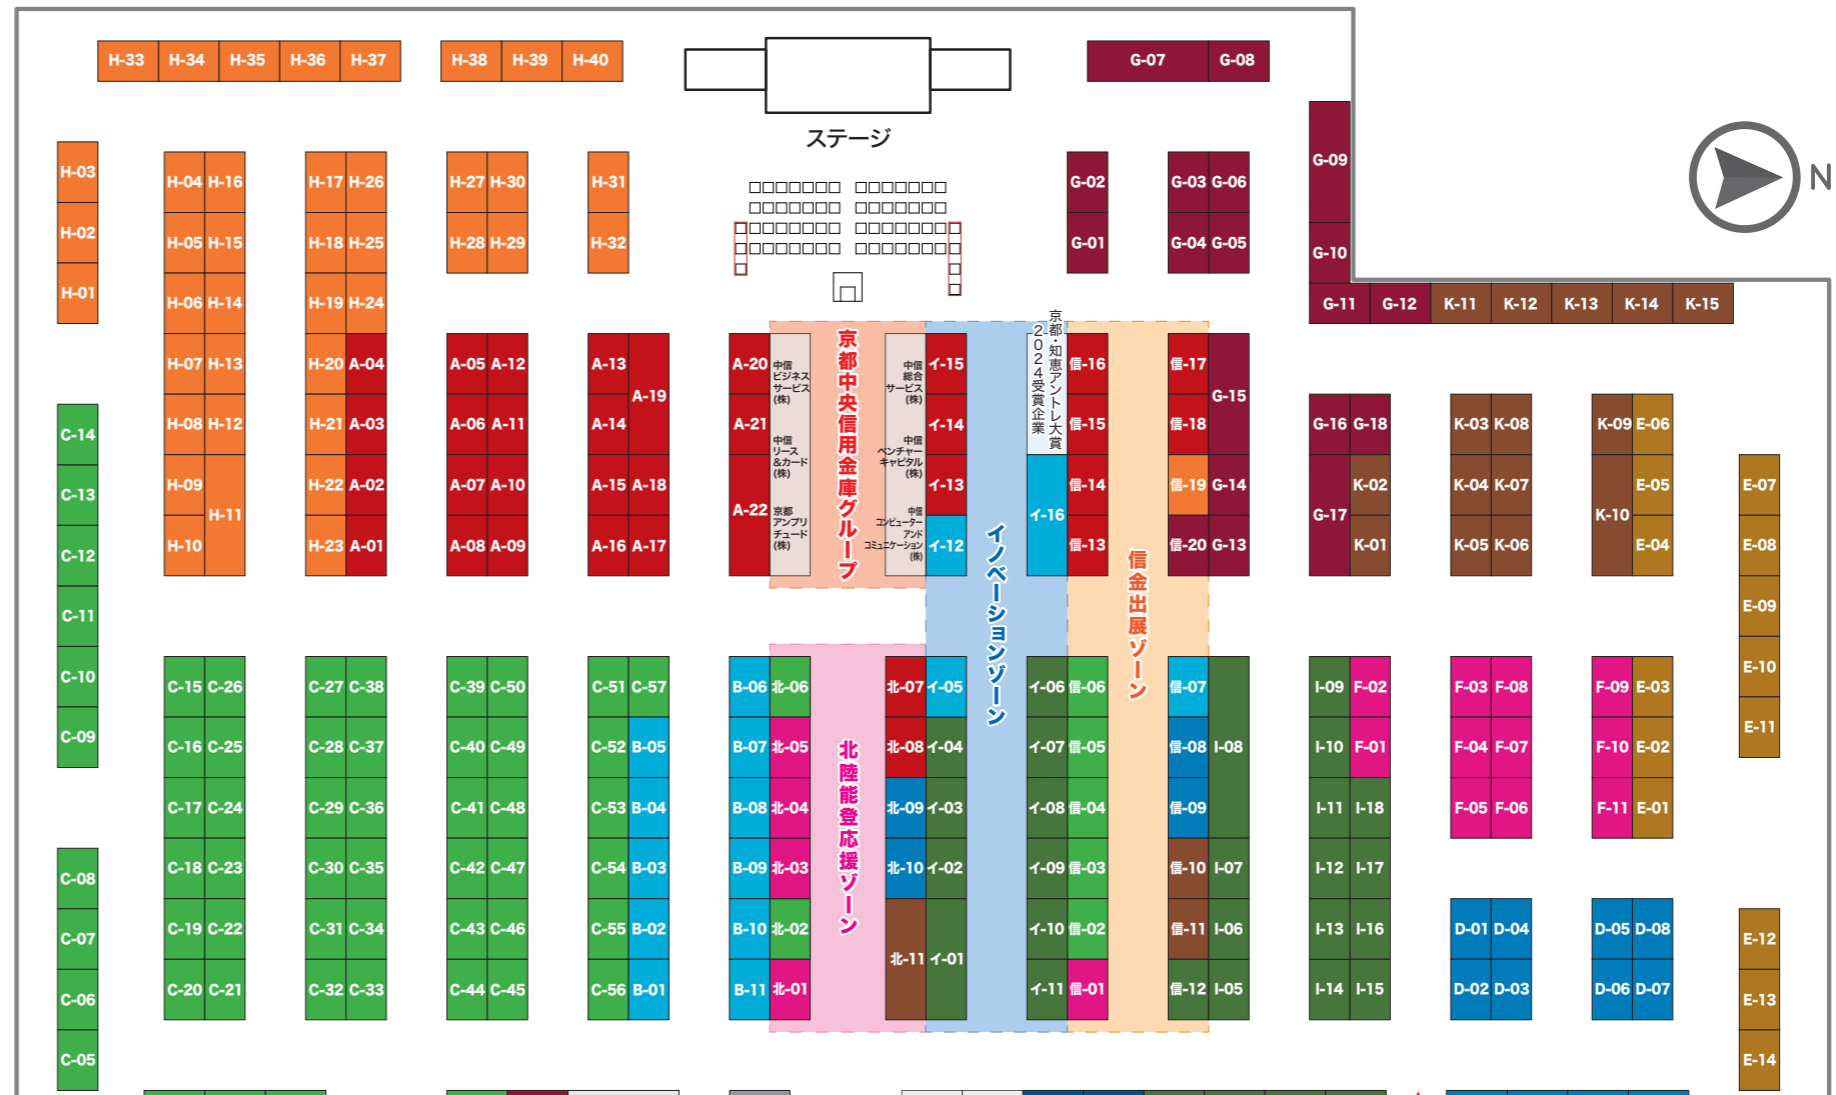

会場案内図

A	ものづくり①(機械・金属)
B	ものづくり②(電気・電子・化学)
C	ものづくり③(木工・繊維・紙・その他)
D	健康・医療・福祉・介護
E	コンサルティング・保険・販売促進
F	食品
G	エコ・環境
H	建設・住宅
I	情報通信・IT関連
K	生活・レジャー
L	学校
M	公共・支援機関
	食フェスタ
	キッチンカー
	老舗料亭特別弁当販売コーナー

大展示場

出展企業・団体一覧(五十音順)